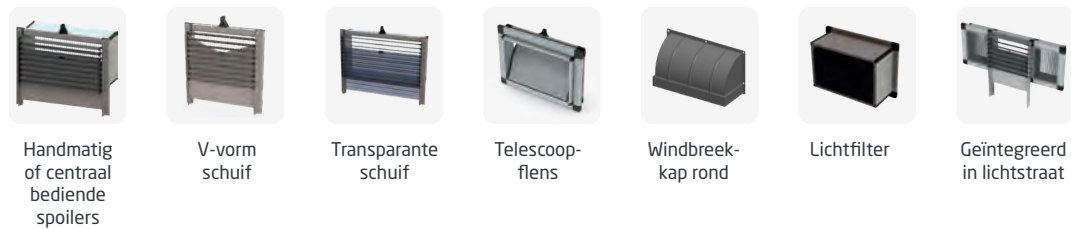

Wandventielen

Uniflex

Ventilatieschuif Uniflex UF

- ✓ Voor brede stallen
- ✓ Onafhankelijke luchtsturing
- ✓ Verstelbare lamellen
- ✓ Zelf openend
- ✓ Lamellen voor schuif gebouwd
- ✓ Lage luchtweerstand door aerodynamisch ontwerp

Geschikte sectoren

Opties

Type	Inbouwafmetingen (mm)			Netto oppervlakte	Capaciteit (m3/hr)			Trekkracht	Slaglengte
	B	H	D		10 Pa	20 Pa	30 Pa		
UF-2500	540 mm	345 mm	100 mm	1525 cm ²	1900	2500	3200	2 kg	350 mm
UF-3500	640 mm	395 mm	100 mm	2130 cm ²	2650	3500	4450	2.5 kg	400 mm
UF-5350	840 mm	445 mm	100 mm	3240 cm ²	4050	5350	6800	3.5 kg	450 mm
UF-7500	1040 mm	495 mm	100 mm	4550 cm ²	5700	7500	9550	4.5 kg	500 mm

Mogelijke afmetingen

Breedte	400-1120 mm	In stappen van 1 mm
Hoogte	345-670 mm	In stappen van 25 mm
Diepte	0-500 mm	In stappen van 25 mm