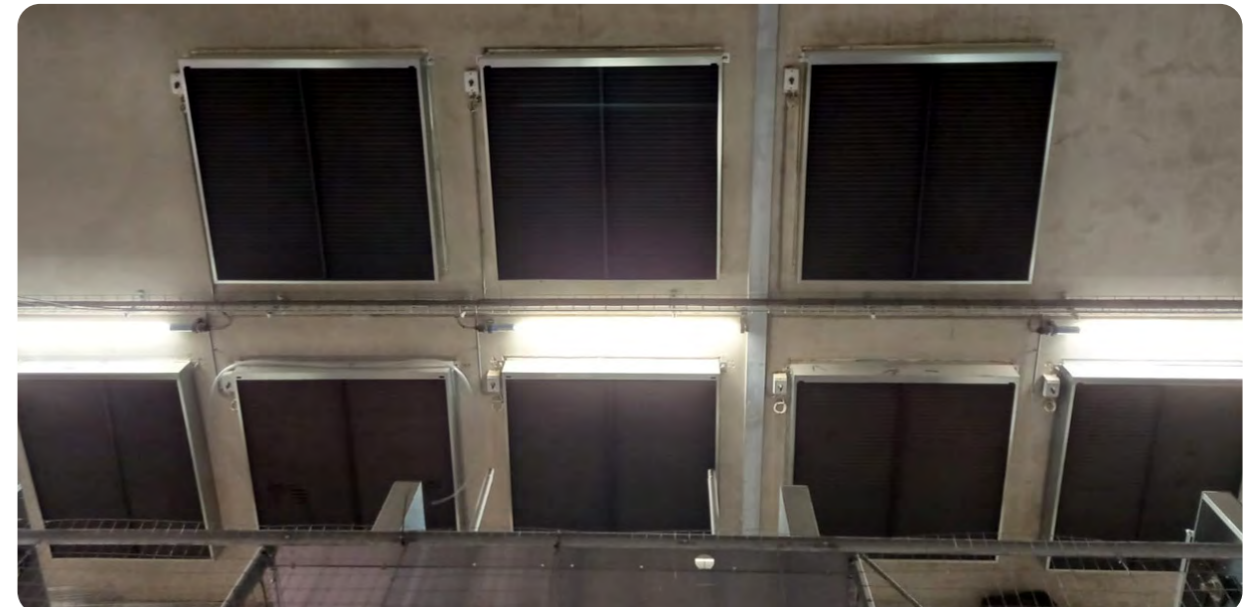

### Opties

LTR met kunststof kast

LTR met stalen zetwerk

LTR voor ventilatiekokers

Inbouw

Opbouw

Type	Inbouwafmetingen (mm)			Diameter t.b.v. koker (LTR-K)
	B	H	D	Ø
LTR-3500	640 mm	425 mm	155 mm	-
LTR-5350	840 mm	475 mm	155 mm	-
LTR-VERZ-92	1005 mm	1005 mm	155 mm	-
LTR-VERZ-130	1382 mm	1382 mm	155 mm	-
LTR-VERZ-140	1480 mm	1480 mm	155 mm	-
LTR-K-645	-	-	-	645 mm
LTR-K-920	-	-	-	920 mm

### Mogelijke afmetingen

Breedte	200-2000 mm	In stappen van 1 mm
Hoogte	200-2000 mm	In stappen van 1 mm
Diepte	155 of 150-500 mm	In stappen van 25 mm
Diameter t.b.v. koker	645-920 mm	Ø645/Ø730/Ø820/Ø920 mm