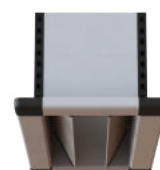

Technische Daten PVV

Type	Einbauabmessungen			Nettofläche (cm²)	Kapazität (m³/hr)			Zugkraft (kg)	Hublänge (mm)
	B	H	L		10 Pa	20 Pa	30 Pa		
PVV-E-750	145	200	600	476	550	750	-	1	100
PVV-E-1500	180	200	800	912	1050	1500	-	1,5	140
PVV-D-2000	240	200	800	1216	1450	2000	-	2	100
PVV-D-3000	320	200	800	1824	2150	3000	-	2,5	140

Abmessungen Maßanfertigung:

Breite:	145/180/240/320
Höhe:	200-500mm (in Schritten von 25mm)
Länge:	200-1120mm (jede Länge möglich)

Über Scan-Air

Scan-Air ist ein führender Hersteller von Belüftungs-, Tageslicht- und Auslaufsystemen. Mit unserem modernen Maschinenpark und unserer dynamischen Organisation stellen wir schon seit über 25 Jahren qualitativ hochwertige Produkte her, die viele Jahrzehnte lang zuverlässig ihre Funktion erfüllen.

Die Produkte von Scan-Air zeichnen sich durch ein durchdachtes Bausystem aus, wodurch wir in der Lage sind, für jede Anwendung eine passende Lösung zu bieten. Das Material, Kunststoff und Edelstahl, garantiert eine lange Lebensdauer.

Scan-Air bietet ein komplettes Sortiment von Belüftungs-, Tageslicht- und Auslaufsystemen. Dank unserer umfassenden Kenntnisse und Erfahrungen in diesen Bereichen können wir Ihnen immer eine passende Komplettlösung für Ihren Stall anbieten.

Nähere Informationen? Setzen Sie sich einfach mit uns in Verbindung!

Optionen PVV

Doppelt